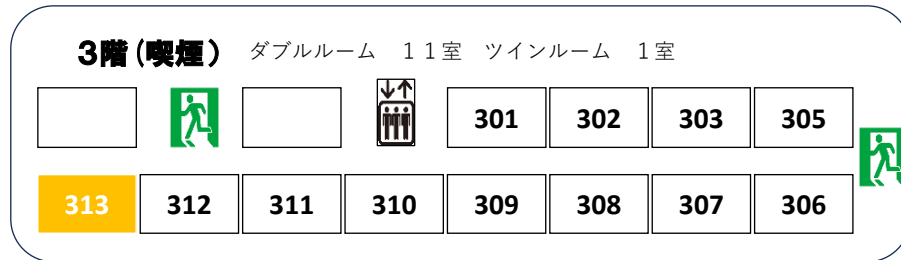

ホテルグランワイズ越谷

ダブルルーム

コンパクトツイン・キングダブル

クイーンダブル

ツインルーム

ファミリーツイン

14㎡ ベッド140mmx200mm

14㎡ ベッド90mmx200mm 2台

14㎡ ベッド160mmx200mm

18㎡ ベッド120mmx200mm

31.5㎡ ベッド140mmx200 2台