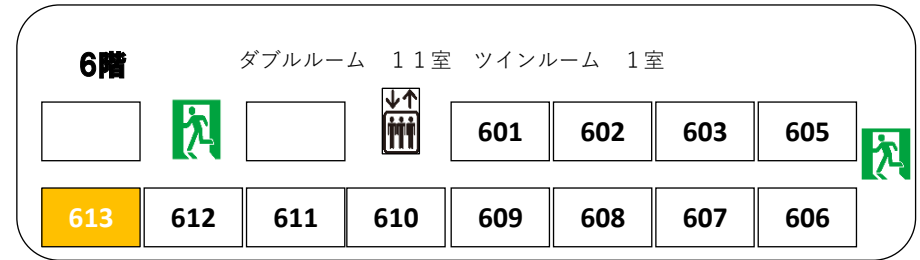

ホテルグランワイズ越谷

ダブルルーム

コンパクトツイン・キングダブル

クイーンダブル

ツインルーム

ファミリーツイン

14㎡ ベッド140mmx200mm

14㎡ ベッド90mmx200mm 2台

14㎡ ベッド160mmx200mm

18㎡ ベッド120mmx200mm

31.5㎡ ベッド140mmx200 2台