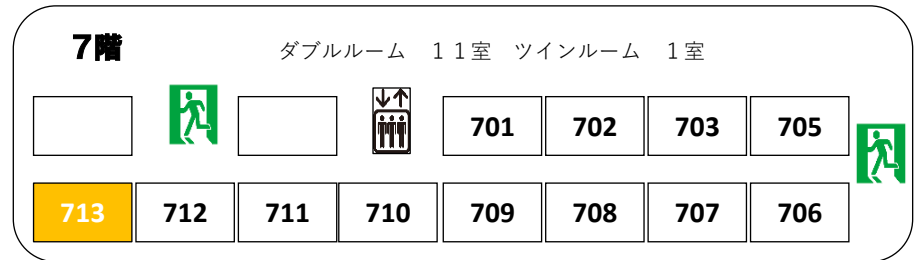

ホテルグランワイズ越谷

ダブルルーム

コンパクトツイン・キングダブル

クイーンダブル

ツインルーム

ファミリーツイン

14㎡ ベッド140mmx200mm

14㎡ ベッド90mmx200mm 2台

14㎡ ベッド160mmx200mm

18㎡ ベッド120mmx200mm

31.5㎡ ベッド140mmx200 2台